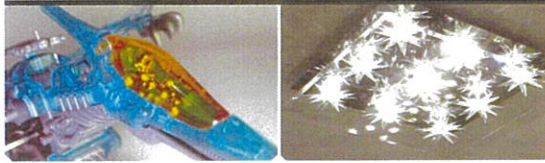

SKY GREEN Product Portfolio

J

優れた加工性

J2003 / JN100 / JN200

SKY GREEN
PCTG

- 真空掃除機 • 照明反射板/カバー
- 電子製品包装 • 洗濯機のセーフティドア • キムチ冷蔵庫の容器
- 冷蔵庫のアイスボックス • 透明玩具

- 優れた衝撃強度
- 優れた耐薬品性
- 優れた流動性
- 低い収縮率
- 短い加工時間

優れた透明性

K2012, KN100, KN200

- 3D POP
- チョコレート鑄型
- Dispensing System
- デコレーションフィルム
- セーフティバイザー
- 屋外広告
- アートウォール
- 歯ブラシ
- 自動販売機パネル
- 家具
- 真空成形包装
- IC Tube

PETG

PETG

- 化粧品容器
- 光学用

優れた樹脂流動性/透明性

PN100, PN200

Natural Colour

S2008

- 医療機器
- 製品包装
- ダイレクトブロー容器
- シュリンクフィルム
- デコレーションフィルム
- 透明ボックス

PETG

PCTG

- 真空掃除機
- 照明反射板/カバー
- 電子製品包装
- 洗濯機のセーフティドア
- キムチ冷蔵庫の容器
- 冷蔵庫のアイスボックス
- 透明玩具

優れた加工性

J2003, JN100, JN200